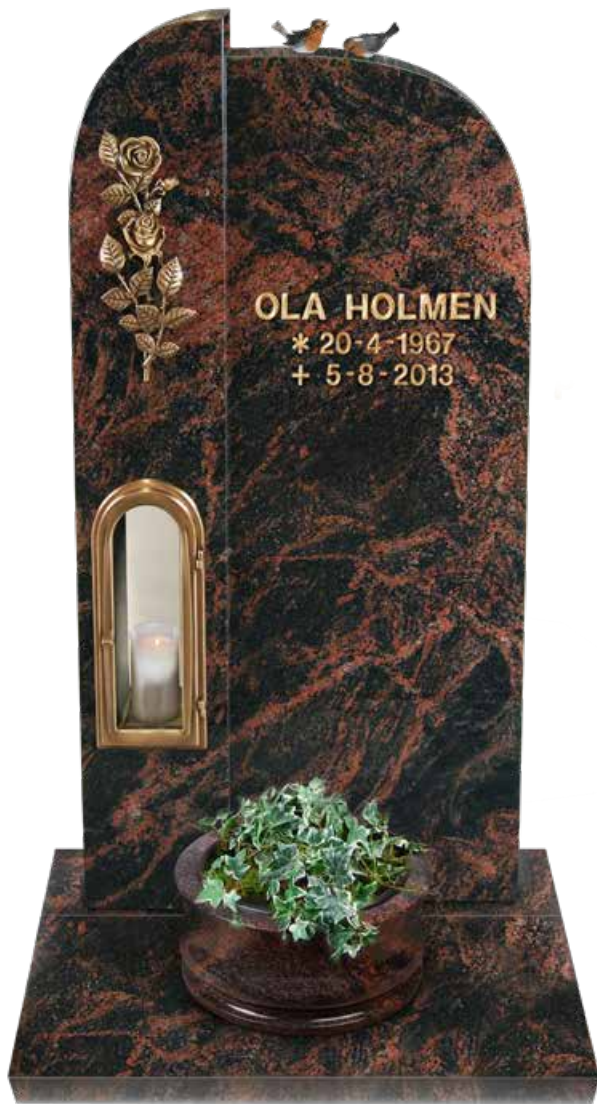

363

Aurora **Fra 40.900,-**

H100 x B55 cm

Inkludert ett navn i lakk

Leveres helpolert

Sokkel: 70 cm

Tillegg for:

Bronseskrift (JOLLY) kr 4.400,-

Bronserose 6105.BR kr 2.200,-

Lykt integrert 2080.BR kr 7.900,-

Fugl 1794.D25 kr 1.700,-

Fugl 1795.D25 kr 1.700,-

Bedplate 70 cm uten hull kr 3.900,-

Steinurne 30cm kr 4.500,-