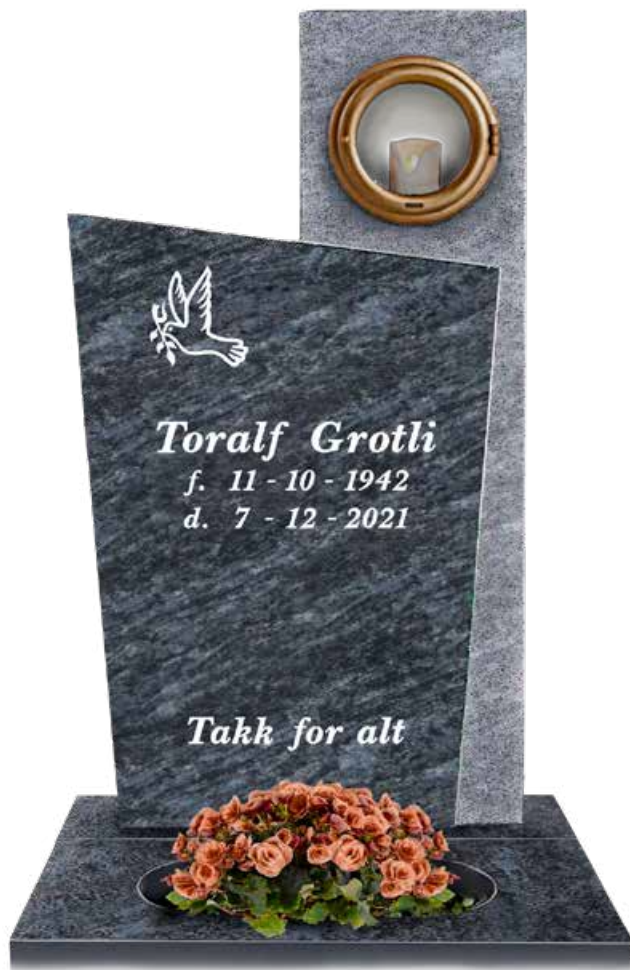

Bedplate 60 cm med rundt hull kr 4.600,-
Gull-innlegg kr 1.000,-
Helpolering kr 6.000,- (unntatt vifter)

403b

Mørk Labrador **Fra 34.500,-**

H90 x B65 cm

Inkludert ett navn i lakk
Leveres helpolert (unntatt vifter)
Sokkel: 75 cm

Tillegg for:

Gull-innlegg kr 1.000,-
Bedplate 75 cm med hull kr 4.600,-

404

Orion Blå Fra 31.400,-

H100 x B55 cm

Inkludert ett navn i lakk

Sokkel: 60 cm

Tillegg for: