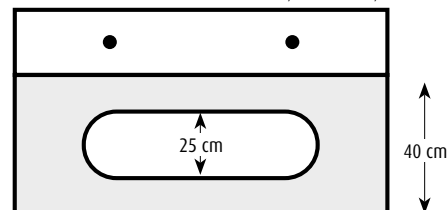

MASTER 123

Bedplater

Bredde som sokkel, dybde 40 cm, tykkelse 5 cm. Andre størrelser: tillegg på kr. 500,-. Leveres med lik overflate som sokkel.

OVALT HULL 50-85 cm, kr. 5.700,-

RUNDT HULL 50-85 cm, kr. 4.600,-