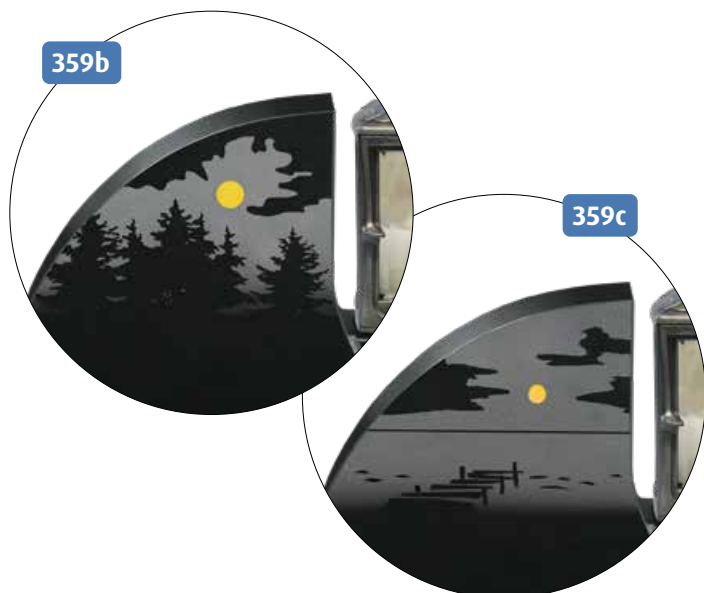

H75 x B50 cm

Inkludert ett navn i lakk

Naturflate alle sider

Sokkel: 60 cm

Tillegg for:

Bronseskrift (MASTER) kr 4.900,-

Bronsekors D.BR.12cm kr 700,-

Fugl 1798.BR kr 1.000,-

Lykt 781.BR kr 4.400,-

Bedplate 60 cm med rundt hull kr 4.600,-

359a

Sort Granitt **Fra 29.900,-**

H80 x B50 cm

Inkludert ett navn i lakk

Sokkel: 60 cm

Tillegg for: