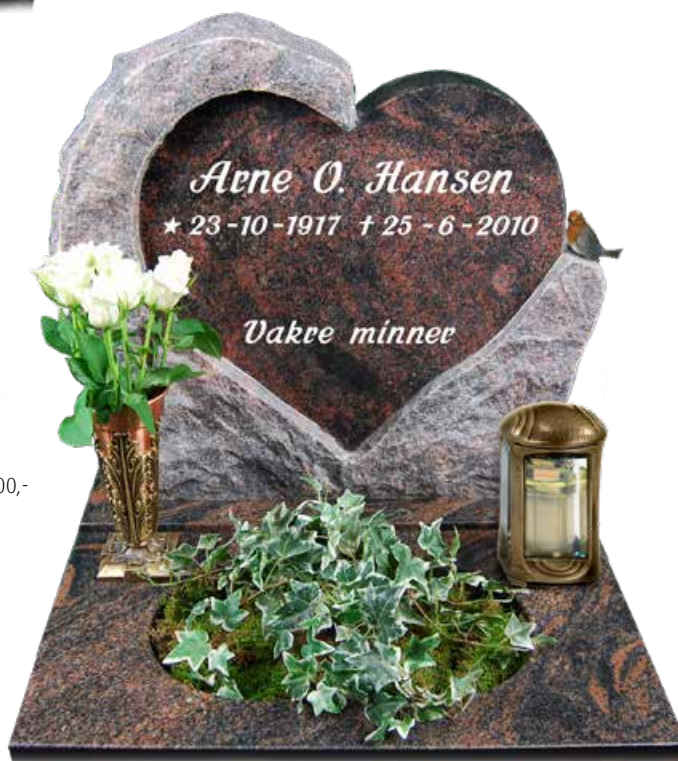

Leveres med helpolert hjerte

Sokkel: 75 cm

Tillegg for:

Lykt 925.19.AL kr 4.400,-

Bedplate 75 cm med ovalt hull kr 5.700,-

375b

Aurora **Fra 38.600,-**

H60 x B70 cm

Inkludert ett navn i lakk

Leveres med helpolert hjerte

Sokkel: 75 cm

Tillegg for:

Lykt 925.19.BR kr 4.400,-

Vase 153.25.BR kr 2.200,-

Fugl 1798.D25 kr 1.700,-

Bedplate 75 cm med ovalt hull kr 5.700,-